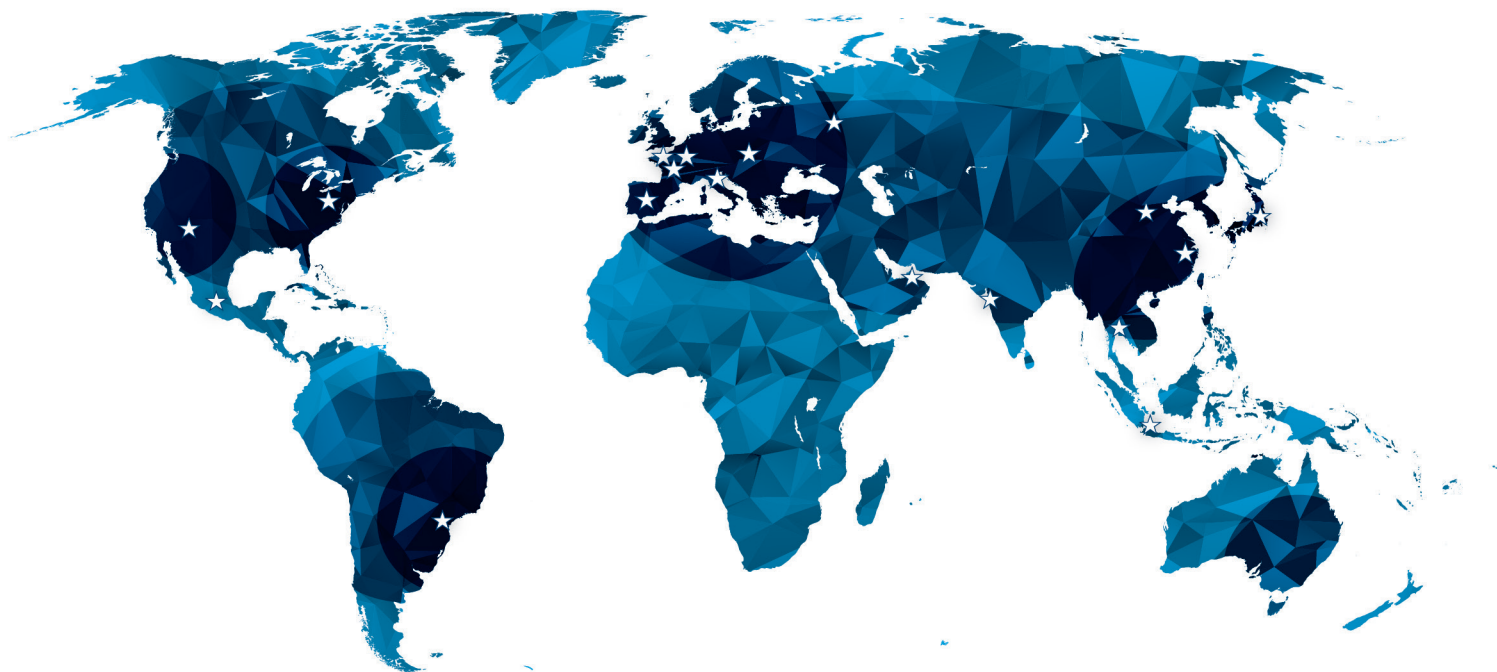

SRG SCHULZ & RACKOW GASTECHNIK GMBH

Industriestrasse 11,
D-35075 Gladenbach,
Germany
Tel.: +49 6462 9392 0
Fax: +49 6462 9392-91
E-mail: srg@rotarex.com

REGIONAL / COUNTRY HEADQUARTERS

NORTH AMERICA

USA
Rotarex North America
101 Bilby Road
Building 2
Hackettstown, NJ 07840 USA
Tel.: +1 724-696-4340
E-mail: northamerica@rotarex.com

SOUTH AMERICA

BRASIL
Rotarex Brazil Ltda
Cond. Ind. Portal da Anhanguera Estr. Municipal
Gov. Mário Covas, S/N
13279-411 Bairro Macuco -Valinhos
São Paulo Brazil
Tel.: +55 19 3518 0800
Fax: +55 19 3869-1503
E-mail: brasil@rotarex.com

CENTRAL AMERICA

MEXICO
Rotarex México
Fray Sebastian de Gallegos 69
Col. El Pueblito
C.P. 76900 Corregidora, Querétaro
Mexico
Tel.: +52 442 201-0898
E-mail: mexico@rotarex.com

EUROPE

EUROPEAN HEADQUARTERS
24, rue de Diekirch,
L-7440 Lintgen, Luxembourg
Tel.: +352 32 78 32-1
E-mail: salesequipment@rotarex.com

ITALY
Rotarex Italia S.r.l.
46 Via Giacomo Matteotti
I-25080, Cliverghe di Mazzano (BS) Italy
Tel.: +39 030 212 05 50
Fax: +39 030 212 23 62
E-mail: italia@rotarex.com

SPAIN
Rotarex Spain
Edificio Foro de Somosaguas Ctra. Carabanchel a
Pozuelo, km. 5,6 Urb. Pinar de Somosaguas, 89 bis
Planta 1, Oficina 20
28223 - Pozuelo de Alarcón Spain
Tel.: +34 91 007 47 64
E-mail: spain@rotarex.com

RUSSIA
Rotarex Rus
Tverskaya street, 20/1 bldg. 1 of 506
125009, Moscow Russia
Tel.: +7 985 125 7776
Skype: rotarexruss
E-mail: russia@rotarex.com

POLAND
Rotarex Polska
5 Gröbli
PL 49-300 Brzeg, Poland
Tel.: +48 77 416 40 16
Fax: +48 77 416 20 99
E-mail: polska@rotarex.com

ASIA - PACIFIC

SINGAPORE
Rotarex Fareast Pte Ltd
10 Ubi Crescent
Ubi Techpark, Lobby C, #06-55
408564 Singapore
Tel.: +65 64 72 37 27
Fax: +65 64 72 45 28
E-mail: fareast@rotarex.com

CHINA
Rotarex Star
60 Yuan Zhong Road
Shanghai Nanhui Industrial Zone
201300, Shanghai China
Tel.: +86-21 5800 4000
Fax: +86-21 5800 3226
E-mail: china@rotarex.com

JAPAN
Rotarex Japan Ltd
6F, Yawaragi Bldg., 1-27-11 Taito
Taito-ku, Tokyo
110-0016 JAPAN
Tel.: +81 3 5817 8108
Mob.: +81 80 3755 2539
Fax: +81 3 5817 8168
E-mail: japan@rotarex.com

INDIA
Rotarex ENGG. PVT. LTD.
C-105, Mahindra Apartments
Vikasपुरi, New Delhi 110018
mob.: +91 998 740 1972
E-mail: india@rotarex.com

THAILAND
Rotarex (Thailand) Co Ltd.
200, Moo 4
Jasmine International Tower, 6 Floor 607E
Chaengwattana road,
Pakkret, Pakkret, Nonthaburi 11120 Thailand
Tel.: +66 2 100 3602
Fax: +66 2 100 3602
E-mail: thailand@rotarex.com

MIDDLE EAST / AFRICA

MIDDLE EAST
Rotarex Middle East
Jebel Ali Free Zone - Lob 17, Office 415
P.O. Box 261952
Dubai, U.A.E.
Tel.: +971 (0) 4 887 6701
Fax: +971 (0) 4 887 6702
E-mail: middle-east@rotarex.com